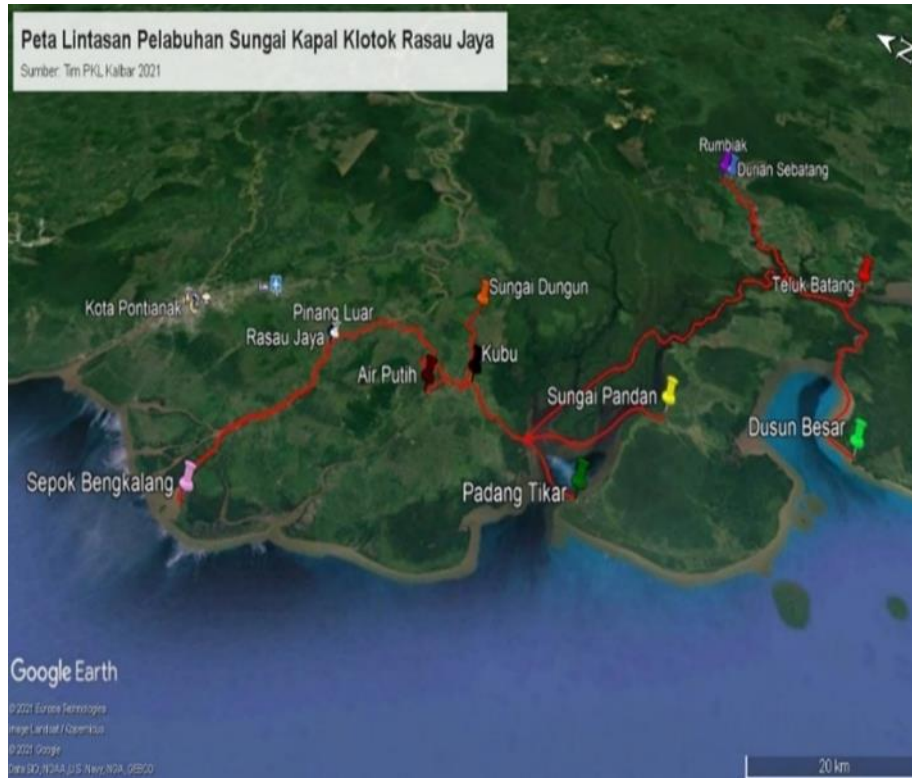

4. LINTASAN PELABUHAN SUNGAI RASAU JAYA

No	Lintasan	Waktu Tempuh	
		Mil	Jam
1	Rasau Jaya-Teluk Batang	86,5	9
2	Rasau Jaya-Durian Sebatang	96,1	11
3	Rasau Jaya -Dusun	115,5	14
4	Rasau Jaya-Rumbiak	101,2	12
5	Rasau Jaya-Padang Tikar	38,5	4
6	Rasau Jaya-Kubu	23,6	3
7	Rasau Jaya-Air Putih	19,9	3
8	Rasau Jaya-Sungai Dungun	25,5	5
9	Rasau Jaya-Sungai Pandan	46,6	5
10	Rasau Jaya-Sepok Mengkalang	31,0	6

5. JADWAL KAPAL

Jadwal	No	Kapal	Lintasan	Berangkat	Datang
Setiap Hari	1	Km.Nabila01	Rasau Jaya-Teluk Batang	11.00	20.00
	2	Km.Melano Khatulistiwa		17.00	02.00
	3	Km.Arif Jaya		20.00	05.00
	4	Km.Bintang Fortuna		11.00	20.00
	5	Km.Ulfa		17.00	02.00
	6	Km.Nabila 02		20.00	05.00
Setiap Hari	7	Km.Laut Perkasa	Rasau Jaya-Durian Sebatang	18.00	05.00
	8	Km.Bintang Ramadhan		18.00	05.00
	9	Km.Semangat Bahagia		10.00	21.00
	10	Km.Wonder		10.00	21.00
Setiap Hari	11	Km.Bahagia	Rasau Jaya-Dusun	18.30	08.30
	12	Km.Melano Jaya Iv		18.30	08.30
Setiap Hari	13	Km.Usaha Bersama	Rasau Jaya-Rumbiak	20.30	08.30
	14	Km.Farhan		20.30	08.30
Setiap Hari	15	Km.Sri Indah	Rasau Jaya-Padang Tikar	10.00	14.00
	16	Km.Sinar Indah		10.00	14.00
	17	Km.Polewali		13.00	17.00
	18	Km.Setia Bahagia		13.00	17.00
Setiap Hari	19	Km.Bulan Bintang	Rasau Jaya-Kubu & Air Putih	14.00	17.00
	20	Km.Mentari Pagi		12.00	15.00
Setiap Hari	21	Km.Sri Rahayu	Rasau Jaya-Sungai Dungun	10.00	15.00
Setiap Hari	22	Km.Politolili	Rasau Jaya-Sungai Pandan	10.00	15.00
	23	Km.Pandan Jaya		10.00	15.00
Setiap Hari	24	Km.Teguh Bahagia	Rasau Jaya-Sepok	11.00	17.00